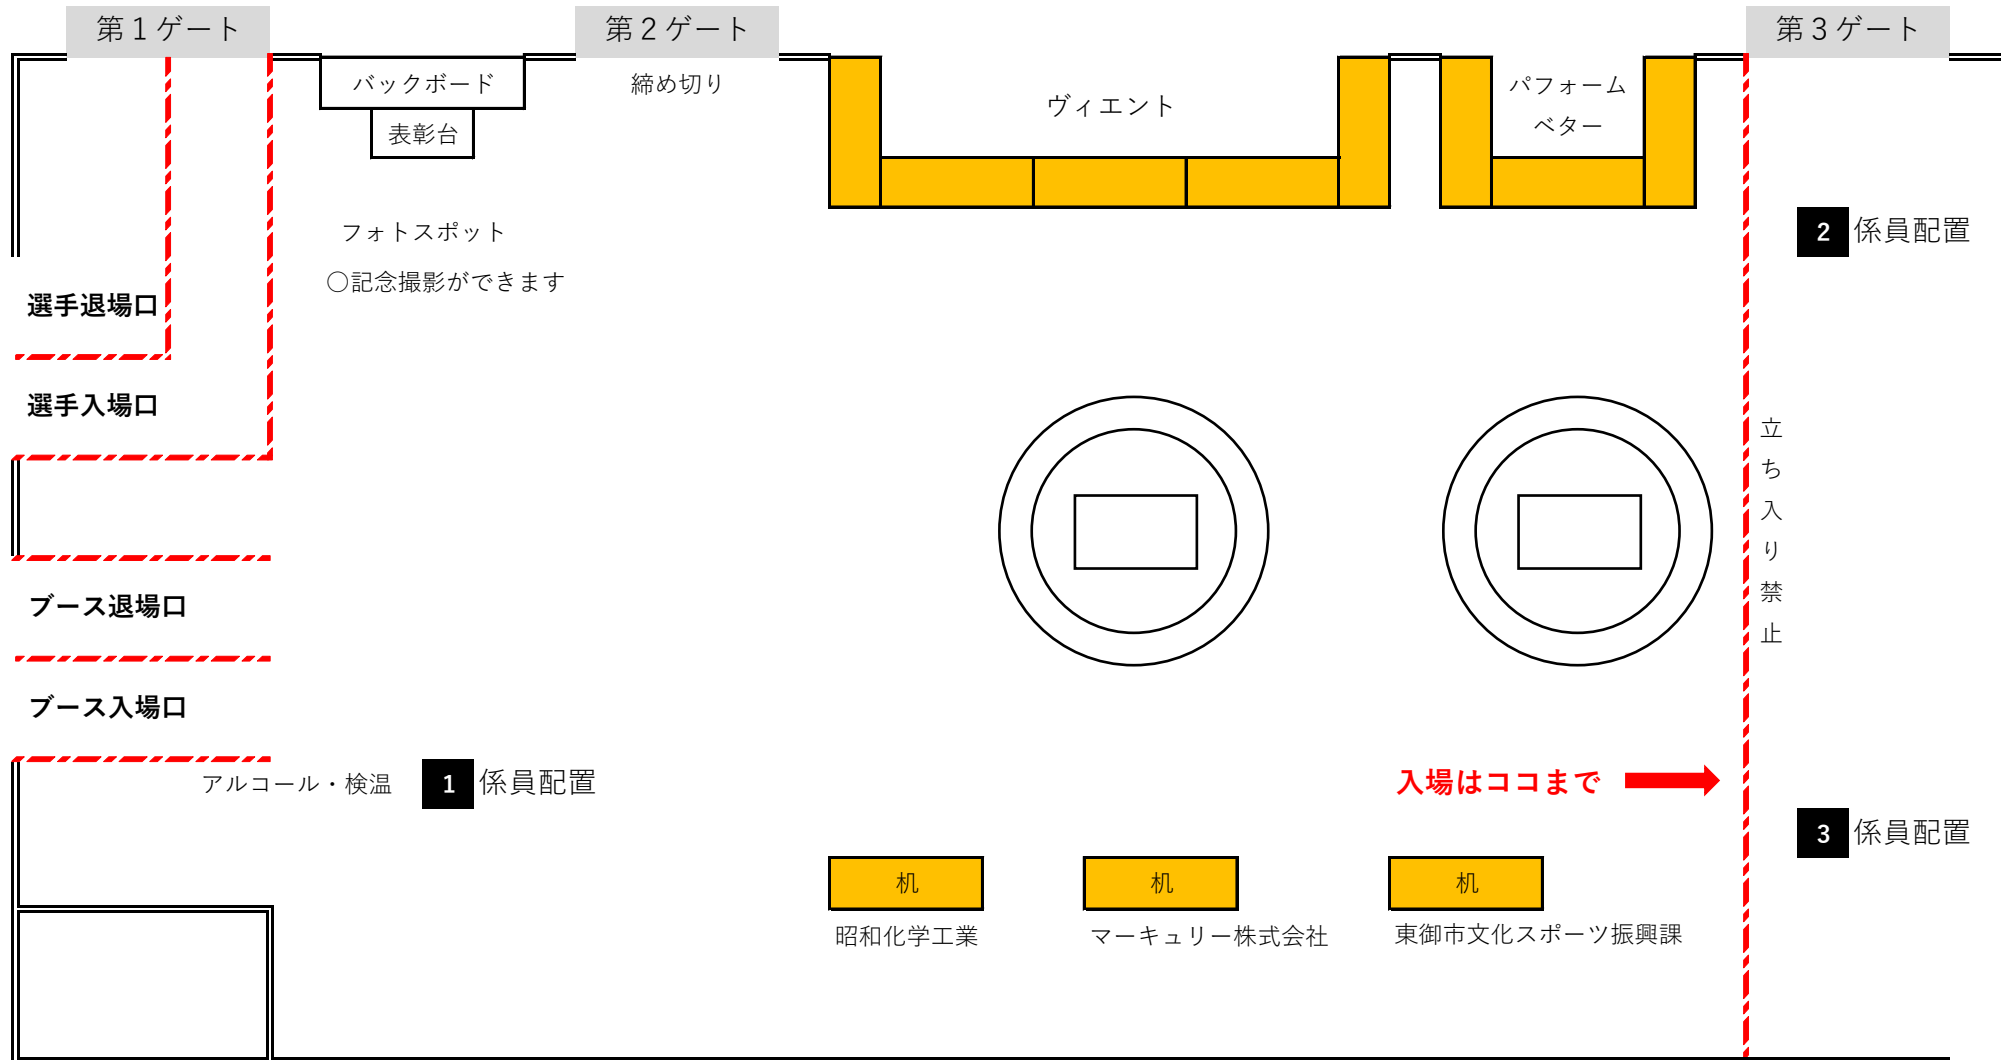

## ○販売ブースおよびフォトスポット

- ・ 販売予定時間 10:00~18:00 (最終日は16:00) 混雑時には入場制限を行います。
- ・ 一般の入場は販売ブースおよびフォトスポットのみとなっております。**会場内には入場できません。** (トイレ使用不可)
- ・ **ヴィエント** 23日(水)~27日(日)      **パフォームベター** 24日(木)~27日(日)      **昭和化学工業** 23日(水)~27日(日)  
**東御市文化スポーツ振興課** 24日(木)~25日(金)      **マーキュリー株式会社** 24日(木)