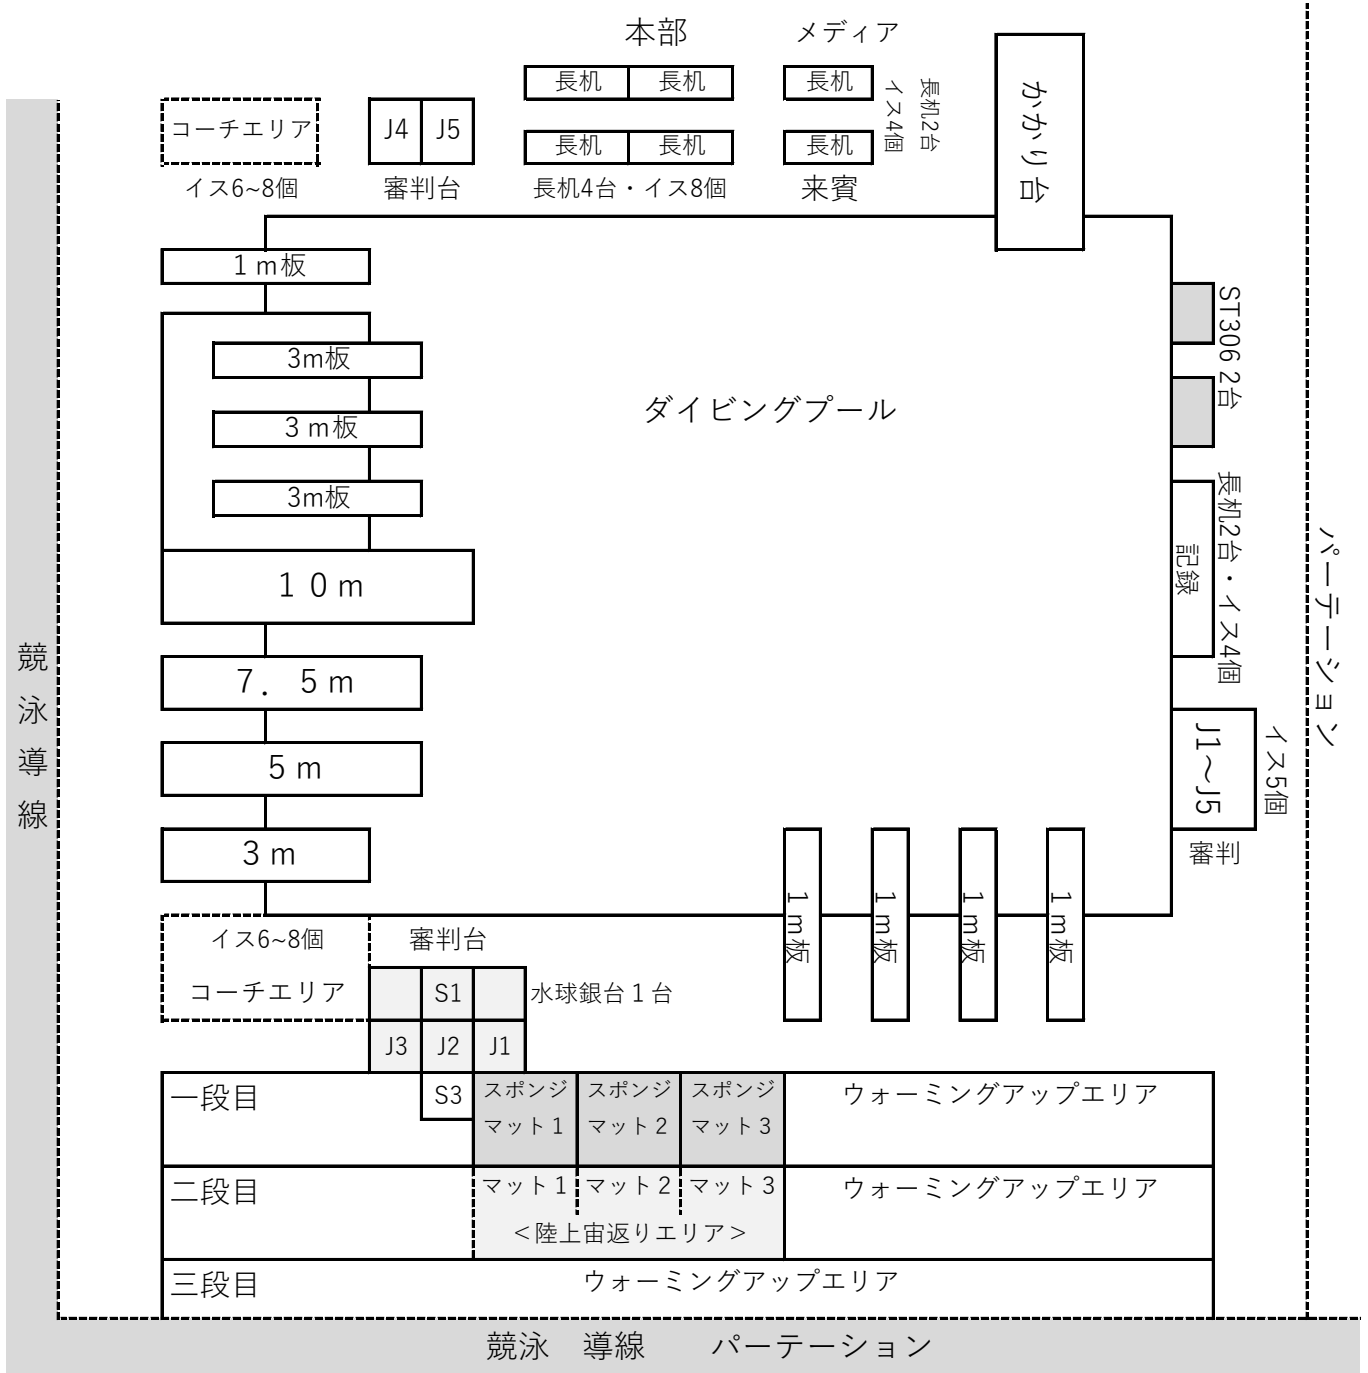

飛込競技 会場図面

必要備品・設備

- 長机 6台
- パイプイス 17個
- 丸イス 12~16個
- スポンジマット 3個
- ロールマット 3枚
- 赤台 1台
- ジャッジ台 5~6台
- パーティション
- ST306・中間機・配線 1セット
- ダイビングリザルトシステムPC 1台